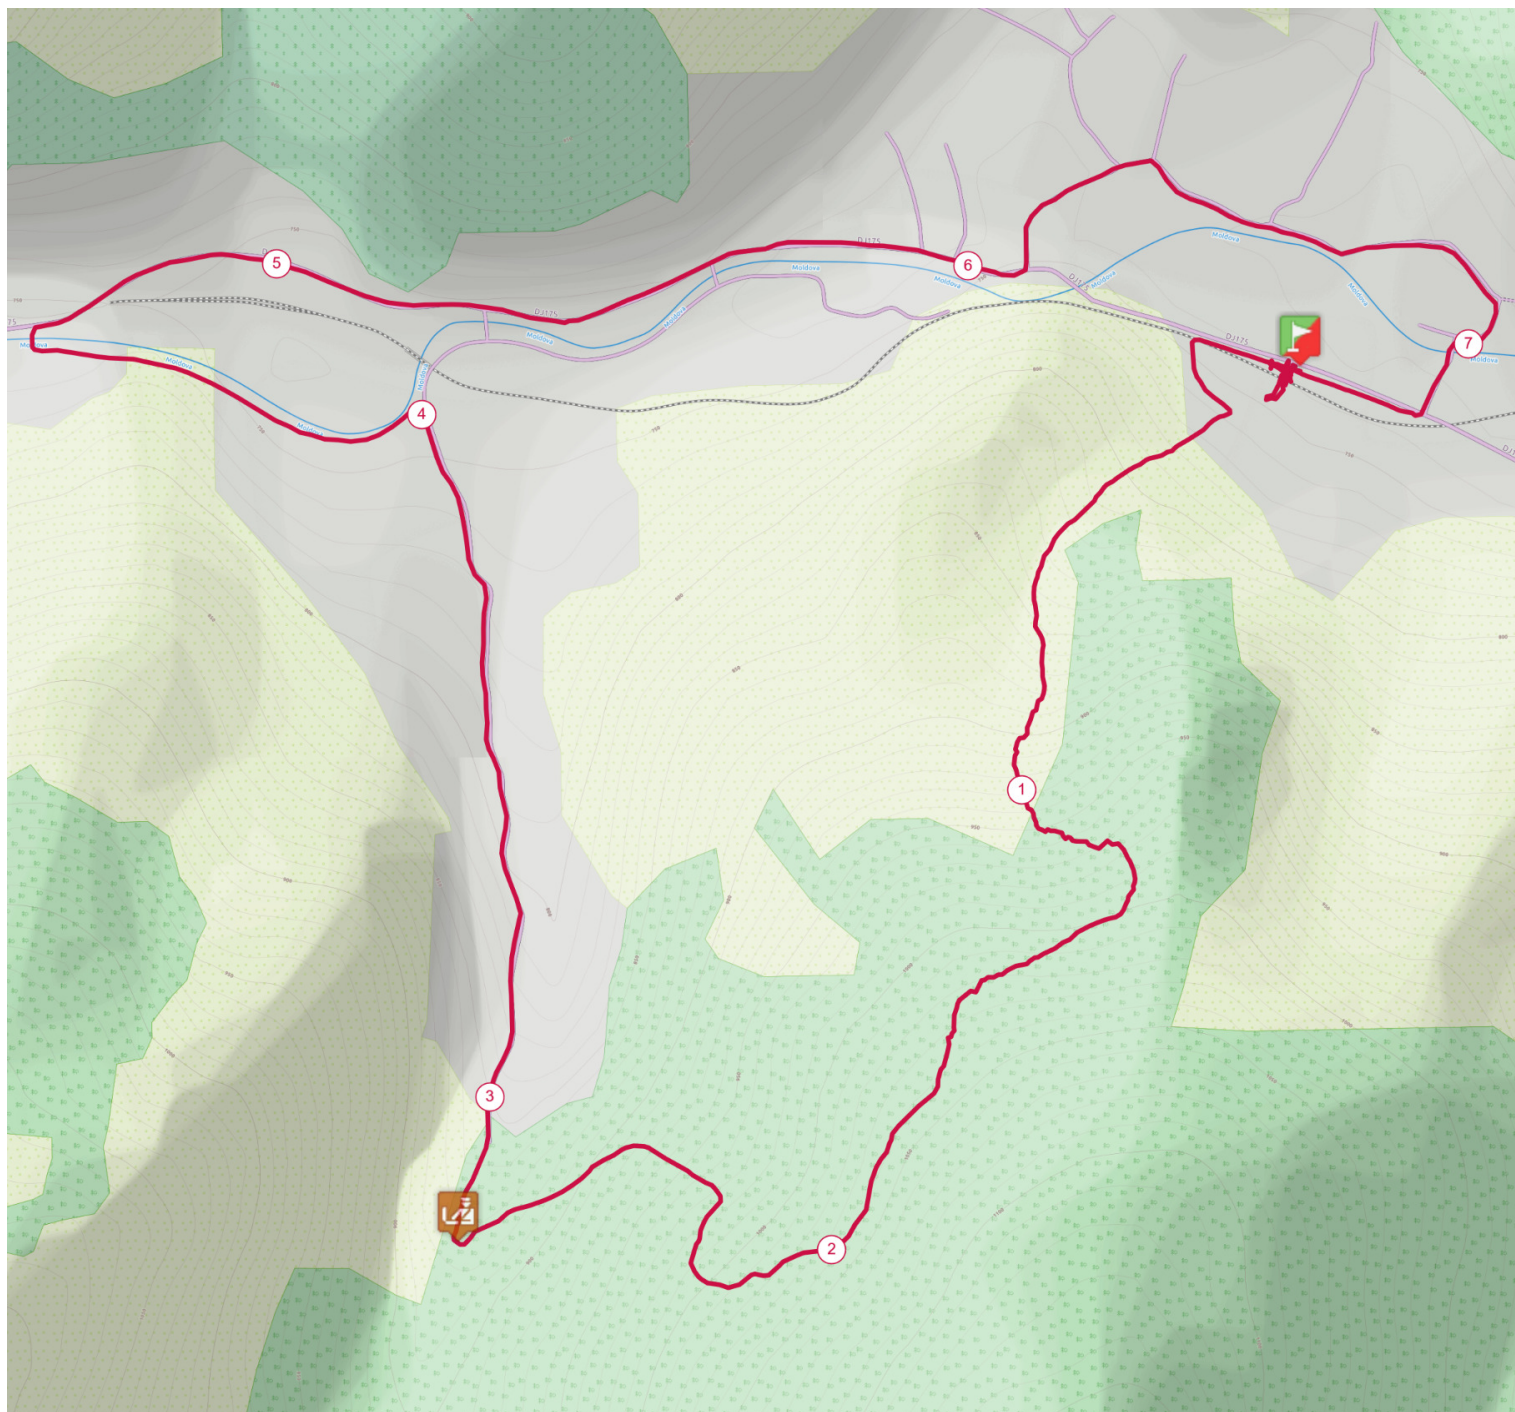

7.9 km

343 m

341 m

<http://TraceDeTrail.fr> - Data © OpenStreetMap contributors, ODbL. Utilisation et reproduction strictement limitées à un usage privé.